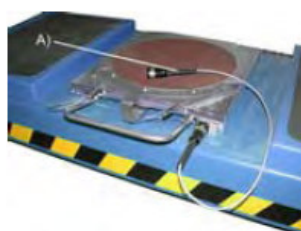

OPCJA DO SAMOCHODÓW CIĘŻAROWYCH:

1 987 009 A07N