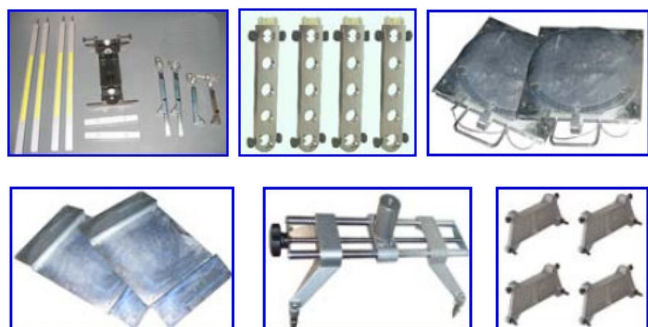

OPCJA DO SAMOCHODÓW CIĘŻAROWYCH:

1 987 009 A07N